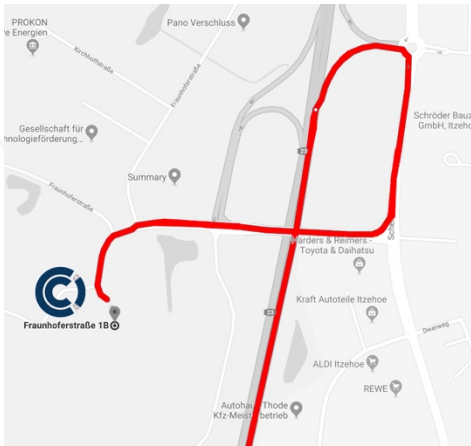

IHR WEG ZU CUSTOMCELLS®

MIT DEM ZUG

ICE- und IC-Züge ab Hamburg Hauptbahnhof 1h und Hamburg-Altona 45min. Von dort aus fahren stündlich Anschlusszüge nach Itzehoe. Vom Bahnhof Itzehoe nehmen Sie ein Taxi zu CUSTOMCELLS®.

MIT DEM FLUGZEUG

Vom Flughafen Hamburg mit dem Mietwagen Richtung A7 (Flensburg / Hannover), weiter auf der A7 nach Süden (Richtung Hannover) bis zum Kreuz "Nord-West". Wechseln Sie auf die A23 nach Norden (Richtung Husum / Heide) und verlassen Sie diese an der Ausfahrt "Itzehoe Nord". Folgen Sie nun der Beschreibung "mit dem Auto", aus südlicher Richtung; Gesamtstrecke: ca. 64 km.

MIT DEM AUTO

CUSTOMCELLS® befindet sich 500 Meter westlich der Autobahn A23 in Sichtweite der Autobahnabfahrt "Itzehoe-Nord". Elektroautos sind willkommen. Laden Sie Ihr Auto kostenlos auf.

Aus nördlicher Richtung:

Autobahn an der Ausfahrt "Itzehoe-Nord" verlassen und rechts abbiegen.

Aus südlicher Richtung:

Verlassen Sie die Autobahn an der Ausfahrt "Itzehoe-Nord" und nehmen Sie die erste Ausfahrt des Kreisverkehrs in Richtung Norden: Itzehoe. An der nächsten Kreuzung (ca. 100 m entfernt) biegen Sie rechts ab und folgen der Straße, ohne links oder rechts abzubiegen, und nutzen Sie den Parkplatz am Ende der Straße.