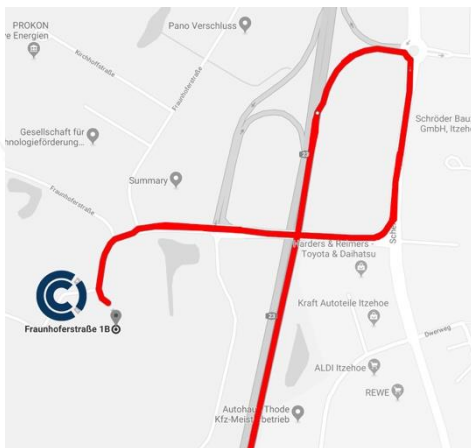

#### MIT DEM ZUG

ICE- und IC-Züge ab Hamburg Hauptbahnhof 1h und Hamburg-Altona 45min. Von dort aus fahren stündlich Anschlusszüge nach Itzehoe. Vom Bahnhof Itzehoe nehmen Sie ein Taxi zu CUSTOMCELLS®.

#### MIT DEM FLUGZEUG

Vom Flughafen Hamburg mit dem Mietwagen Richtung A7 (Flensburg / Hannover), weiter auf der A7 nach Süden (Richtung Hannover) bis zum Kreuz "Nord-West". Wechseln Sie auf die A23 nach Norden (Richtung Husum / Heide) und verlassen Sie diese an der Ausfahrt "Itzehoe Nord". Folgen Sie nun der Beschreibung "mit dem Auto", aus südlicher Richtung; Gesamtstrecke: ca. 64 km.

#### Aus nördlicher Richtung:

Autobahn an der Ausfahrt "Itzehoe-Nord" verlassen und rechts abbiegen.

#### Aus südlicher Richtung:

Verlassen Sie die Autobahn an der Ausfahrt "Itzehoe-Nord" und nehmen Sie die erste Ausfahrt des Kreisverkehrs in Richtung Norden: Itzehoe. An der nächsten Kreuzung (ca. 100 m entfernt) biegen Sie rechts ab und folgen der Straße, ohne links oder rechts abzubiegen, und nutzen Sie den Parkplatz am Ende der Straße.